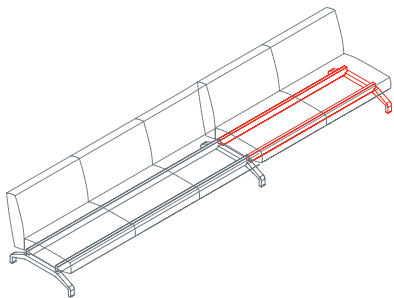

2 seat sofa low backrest, right arm  
**1PN6040:** L 67¼ D 32 H 29½

2 seat sofa low backrest, left arm  
**1PN6050:** L 67¼ D 32 H 29½

3 seat sofa low backrest, right arm  
**1PN6060:** L 99 D 32 H 29½

3 seat sofa low backrest, left arm  
**1PN6070:** L 99 D 32 H 29½

2+2 seat sofa, low backrest, arms and puff  
**1PN6080:** L 99 D 32 H 29½

2+2 seat sofa, side table option  
**1PN6090:** L 99 D 99 H 29½

2 seat sofa base  
**1PN6610:** L 63 D 29½ H 9

3 seat sofa base  
**1PN6620:** L 94½ D 29½ H 9

# Pons

2 seat side sofa base  
**1PN6630:** L 62¼ D 29½ H 9

3 seat side sofa base  
**1PN6640:** L 94½ D 29½ H 9

2 seat side sofa base  
**1PN6680:** L 63 P 29½ H 9

3 seat side sofa base  
**1PN6690:** L 94½ P 29½ H 9

Standard seat  
**1PN6500:** L 31½ D 23¾

Backless seat  
**1PN6510:** L 31½ D 31½

Low backrest  
**1PN6520:** L 31½ H 21¼

High backrest  
**1PN6530:** L 31½ H 30¾

Armrest  
**1PN6540:** L 24½ H 13½

Table top for sofa structure  
**1PN6560:** L 31½ D 31½