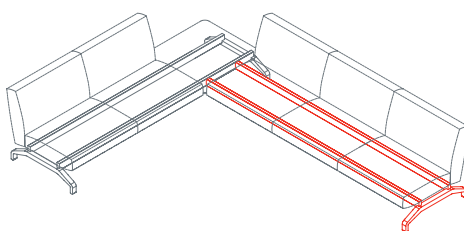

2+2 seat sofa, low backrest, arms and puff  
**1PN6080:** L 99 D 32 H 29½

2+2 seat sofa, side table option  
**1PN6090:** L 99 D 99 H 29½

2 seat sofa base  
**1PN6610:** L 63 D 29½ H 9

3 seat sofa base  
**1PN6620:** L 94½ D 29½ H 9

# Pons

2 seat side sofa base  
**1PN6630:** L 62¼ D 29½ H 9

3 seat side sofa base  
**1PN6640:** L 94½ D 29½ H 9

2 seat side sofa base  
**1PN6680:** L 63 P 29½ H 9

3 seat side sofa base  
**1PN6690:** L 94½ P 29½ H 9

Standard seat  
**1PN6500:** L 31½ D 23¾

Backless seat  
**1PN6510:** L 31½ D 31½

Low backrest  
**1PN6520:** L 31½ H 21¼

High backrest  
**1PN6530:** L 31½ H 30¾

Armrest  
**1PN6540:** L 24½ H 13½

Table top for sofa structure  
**1PN6560:** L 31½ D 31½

# Pons

Side table 120x80  
**1PN4010:** L 47 1/4 D 31 1/2 H 9 1/2

Side table 160x80  
**1PN4020:** L 160 D 31 1/2 H 9 1/2

Side table diam. 130  
**1PN4030:** Ø 130 H 9 1/2