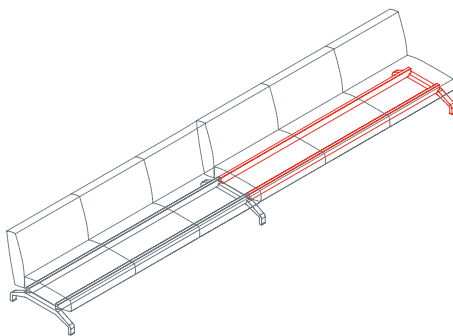

2 seat sofa low backrest, right arm  
**1PN6040:** L 67¼ D 32 H 29½

2 seat sofa low backrest, left arm  
**1PN6050:** L 67¼ D 32 H 29½

3 seat sofa low backrest, right arm  
**1PN6060:** L 99 D 32 H 29½

3 seat sofa low backrest, left arm  
**1PN6070:** L 99 D 32 H 29½

2+2 seat sofa, low backrest, arms and puff  
**1PN6080:** L 99 D 32 H 29½

2+2 seat sofa, side table option  
**1PN6090:** L 99 D 99 H 29½

2 seat sofa base  
**1PN6610:** L 63 D 29½ H 9

3 seat sofa base  
**1PN6620:** L 94½ D 29½ H 9

# Pons

2 seat side sofa base  
**1PN6630:** L 62¼ D 29½ H 9

3 seat side sofa base  
**1PN6640:** L 94½ D 29½ H 9

2 seat side sofa base  
**1PN6680:** L 63 P 29½ H 9

3 seat side sofa base  
**1PN6690:** L 94½ P 29½ H 9

Standard seat  
**1PN6500:** L 31½ D 23¾

Backless seat  
**1PN6510:** L 31½ D 31½

Low backrest  
**1PN6520:** L 31½ H 21¼

High backrest  
**1PN6530:** L 31½ H 30¾

Armrest  
**1PN6540:** L 24½ H 13½

Table top for sofa structure  
**1PN6560:** L 31½ D 31½